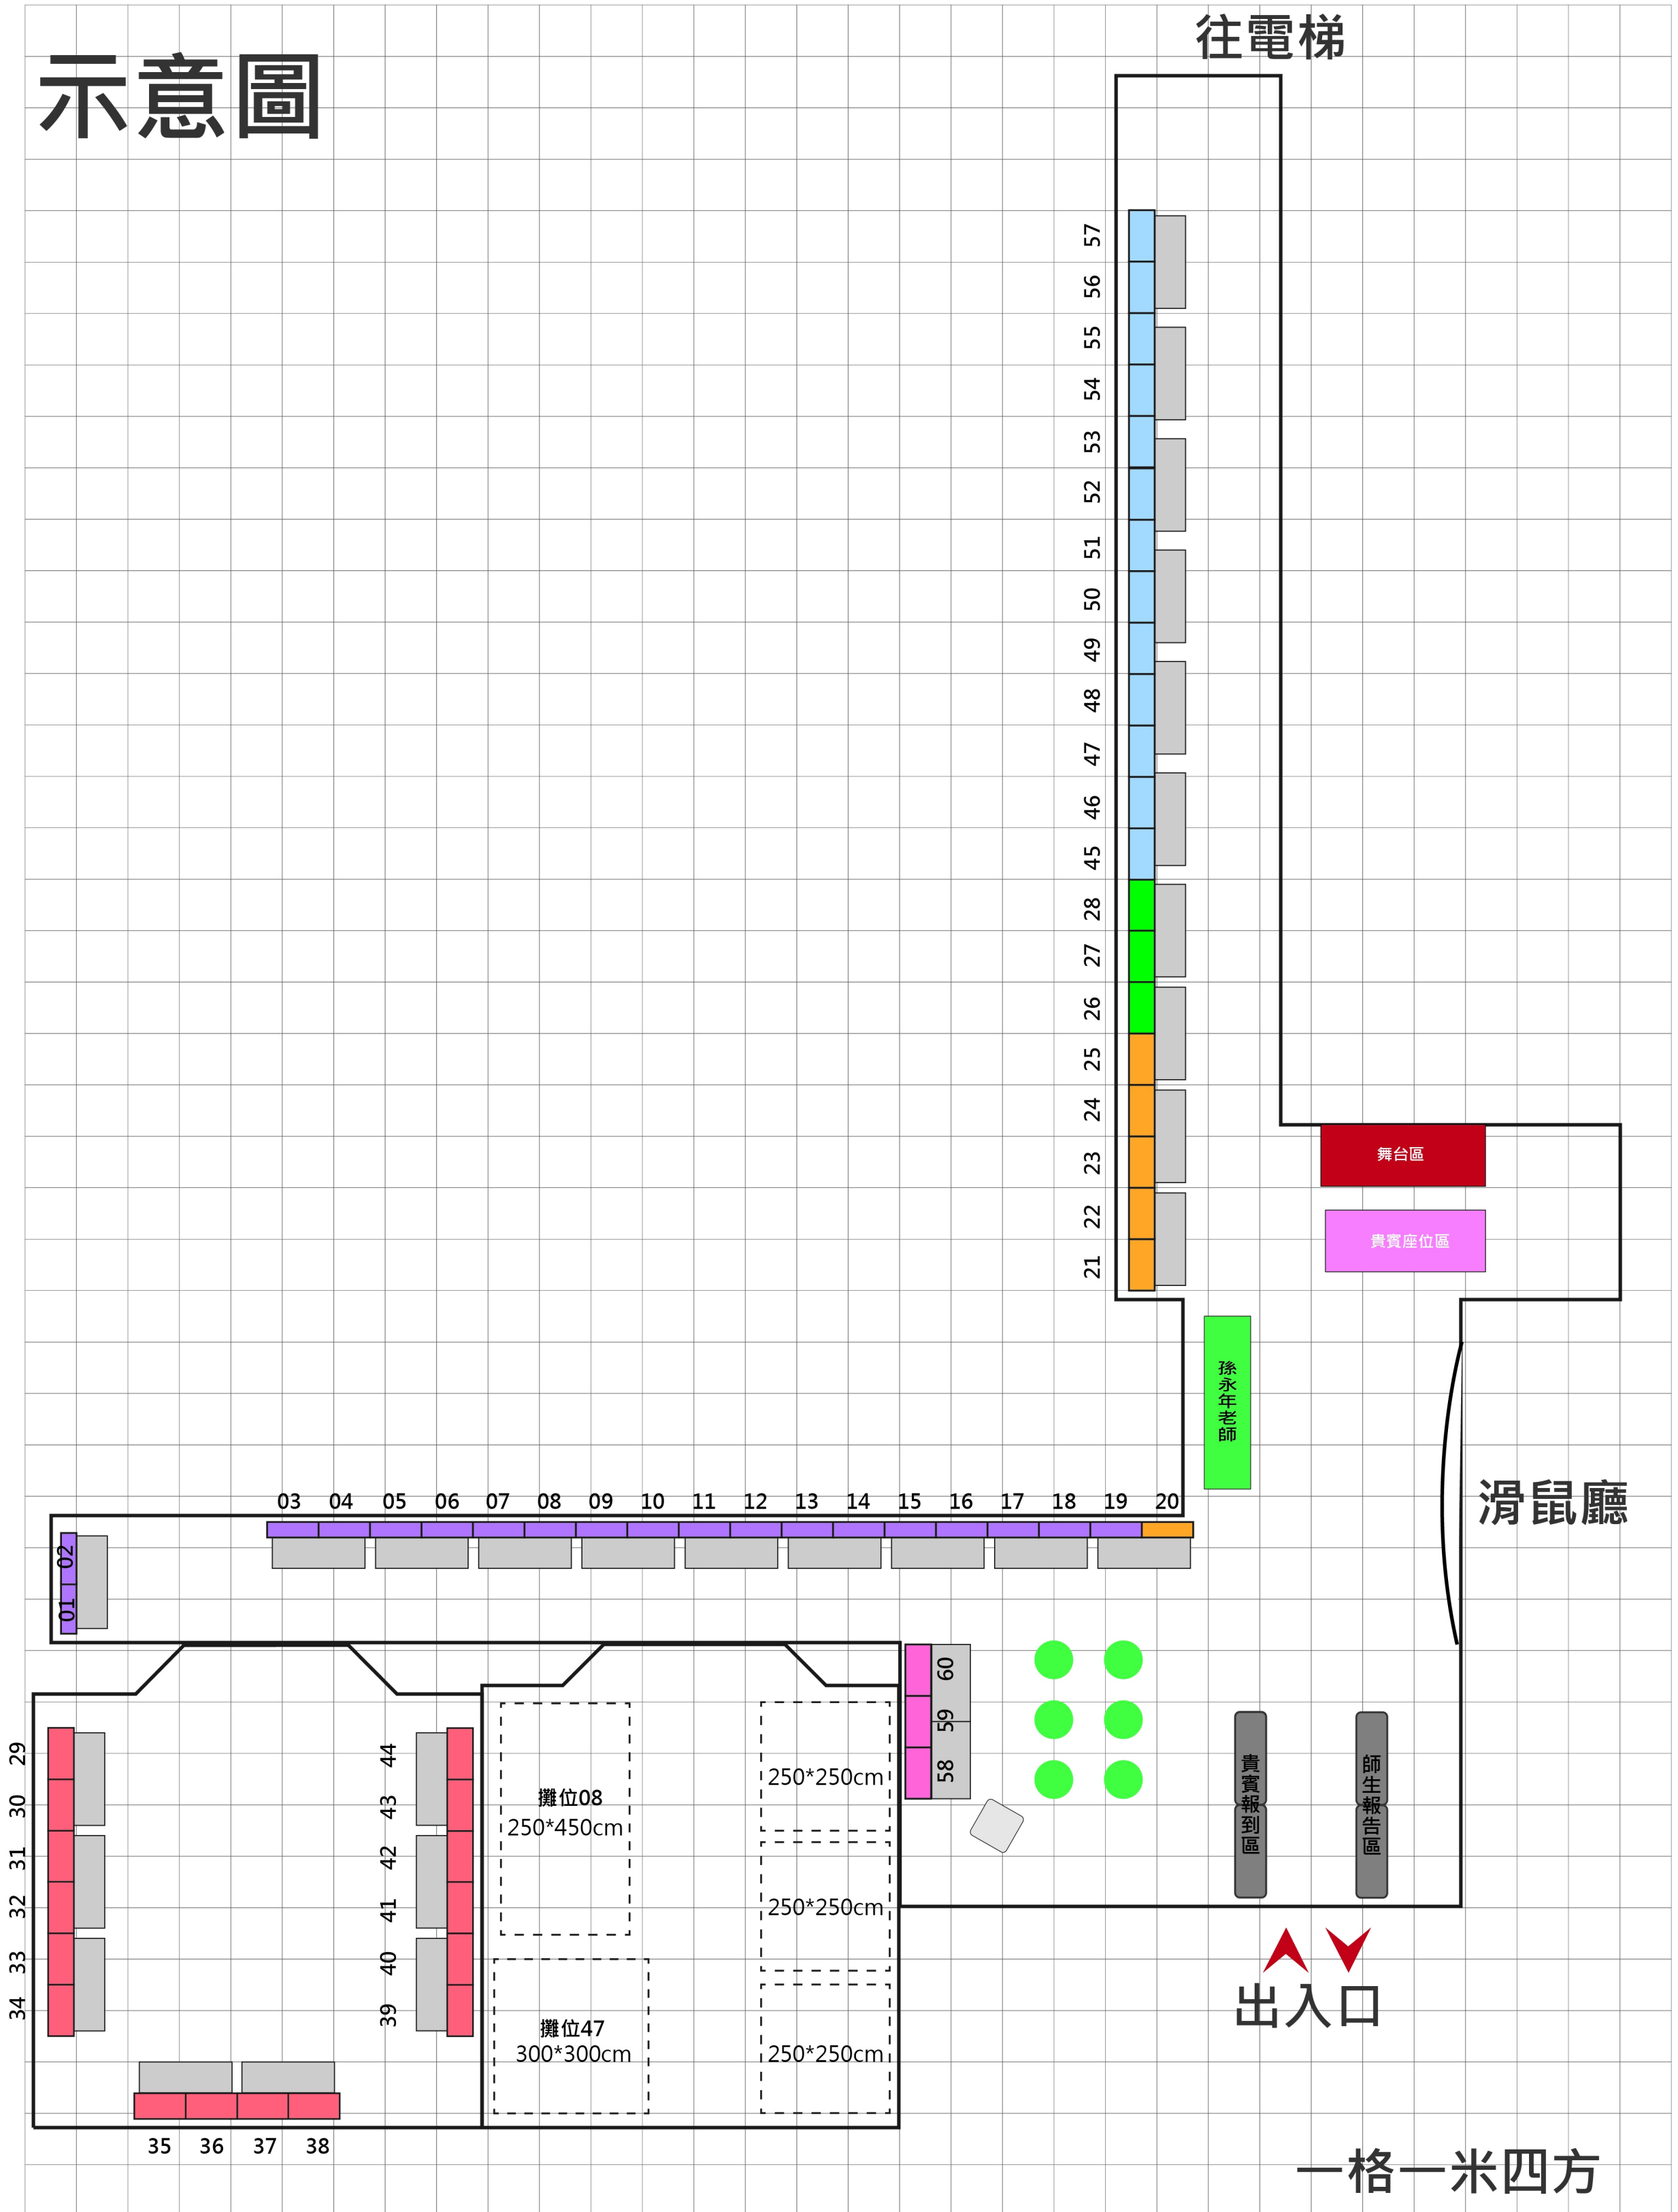

示意圖

往電梯

57
56
55
54
53
52
51
50
49
48
47
46
45
28
27
26
25
24
23
22
21

舞台區

貴賓座位區

孫永年老師

滑鼠廳

03 04 05 06 07 08 09 10 11 12 13 14 15 16 17 18 19 20

01 02

60
59
58

攤位08
250*450cm

250*250cm

250*250cm

攤位47
300*300cm

250*250cm

貴賓報到區

師生報告區

出入口

29
30
31
32
33
34

35 36 37 38

一格一米四方